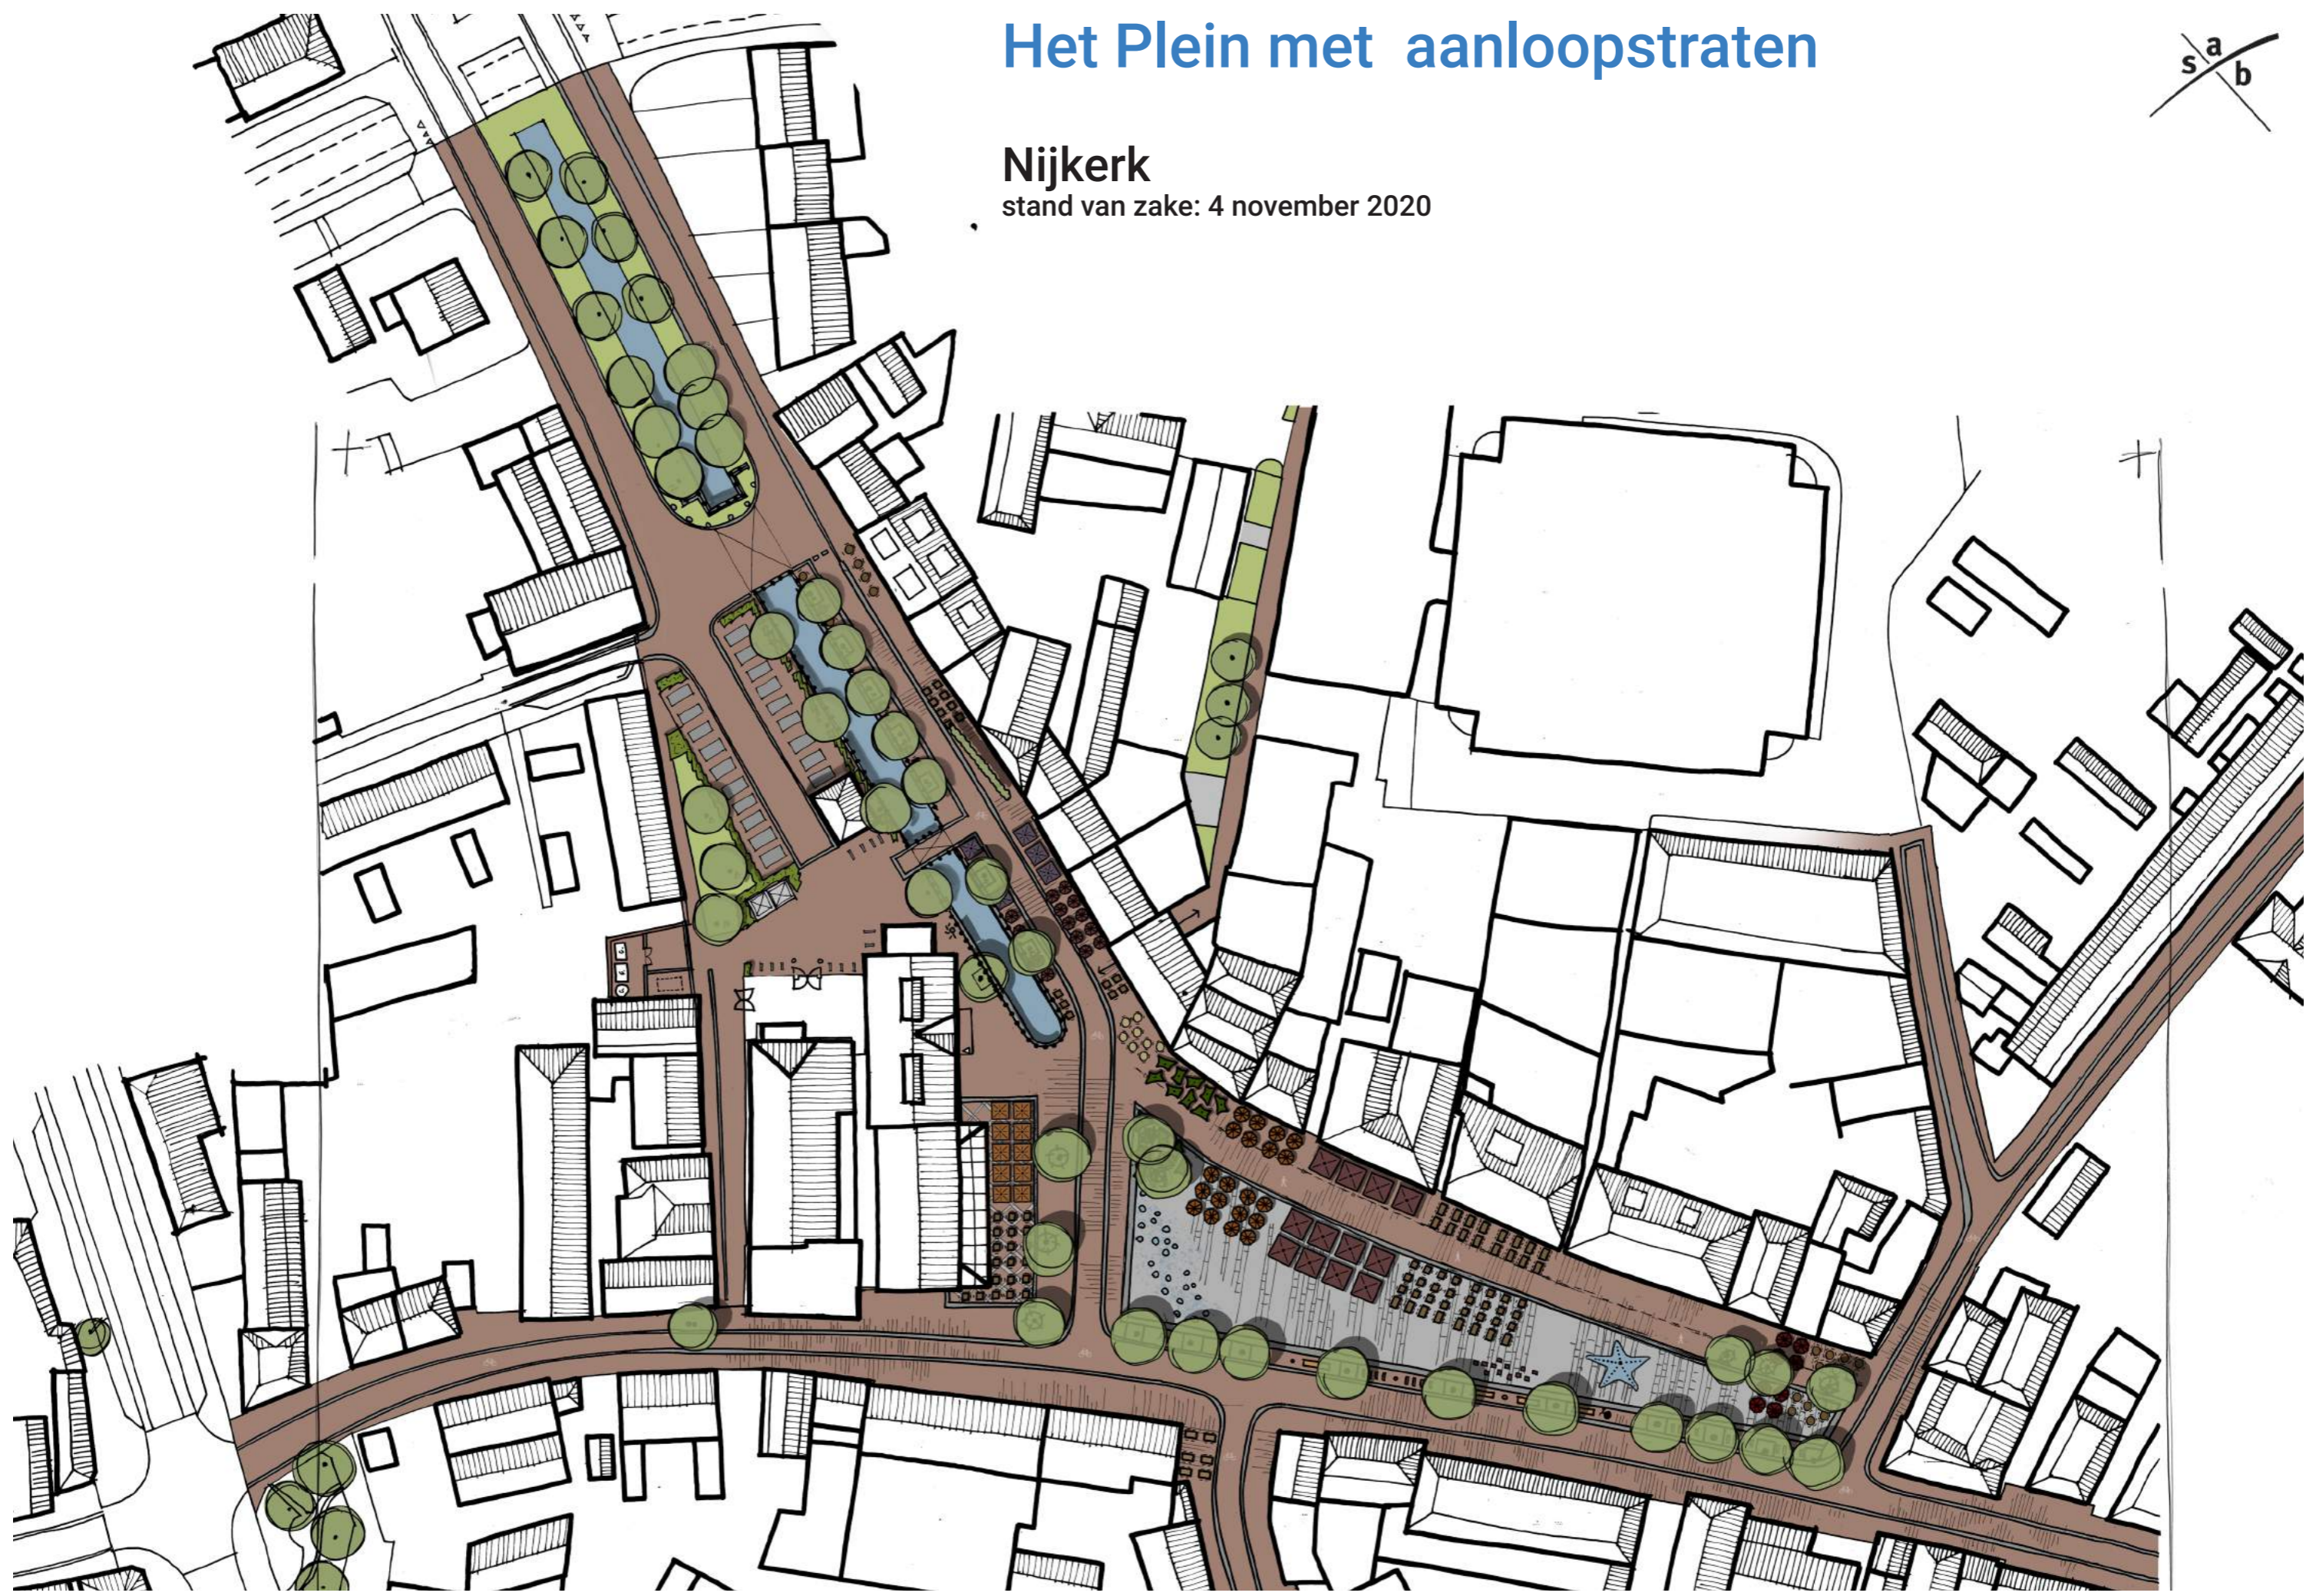

Het Plein met aanloopstraten

Nijkerk
stand van zake: 4 november 2020

Afvalcontainers Koetsendijk

Nijkerk

stand van zake: 4 november 2020

rijcurves: vrachtauto 10m

afvalcontainer plek 2,6mx2,6m